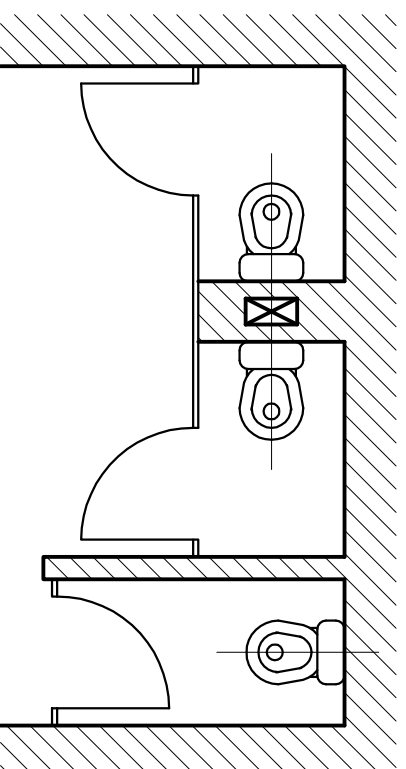

standard ajtó szélesség: **650 mm**  
standard láb magasság: **150 mm**  
standard fal magasság (lábbal): **2000 mm**

A különböző típusok igény szerint kombinálhatók-variálhatók, illetve tetszőleges számú kabin összeépíthető.

Szerelt szaniter válaszfalak - kialakítási lehetőségek  
(alrajzi példák)

Bello-Expert Kft.  
[www.belloexpert.hu](http://www.belloexpert.hu)