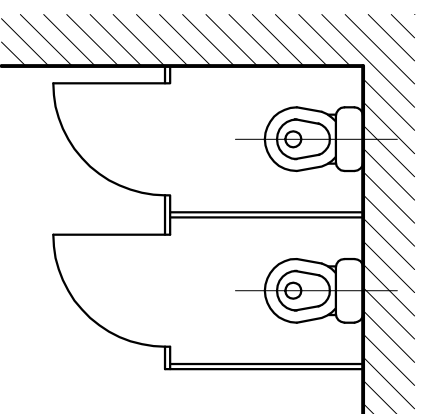

standard ajtó szélesség: **650 mm**  
standard láb magasság: **150 mm**  
standard fal magasság (lábbal): **2000 mm**

A különböző típusok igény szerint kombinálhatók-variálhatók, illetve tetszőleges számú kabin összeépíthető.

Szerelt szaniter válaszfalak - kialakítási lehetőségek  
(alrajzi példák)

Bello-Expert Kft.  
[www.belloexpert.hu](http://www.belloexpert.hu)