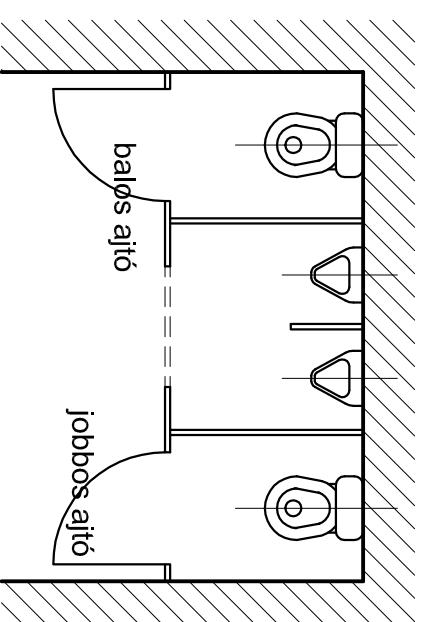

standard ajtó szélesség: **650 mm**  
standard láb magasság: **150 mm**  
standard fal magasság (lábbal): **2000 mm**

A különböző típusok igény szerint kombinálhatók-variálhatók, illetve tetszőleges számú kabin összeépíthető.

Szerelt szaniter válaszfalak - kialakítási lehetőségek  
(alrajzi példák)

Bello-Expert Kft.  
[www.belloexpert.hu](http://www.belloexpert.hu)