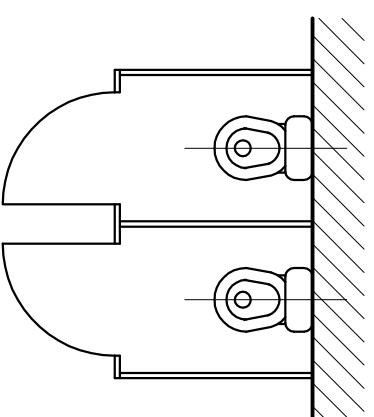

standard ajtó szélesség: **650 mm**  
standard láb magasság: **150 mm**  
standard fal magasság (lábbal): **2000 mm**

A különböző típusok igény szerint kombinálhatók-variálhatók, illetve tetszőleges számú kabin összeépíthető.