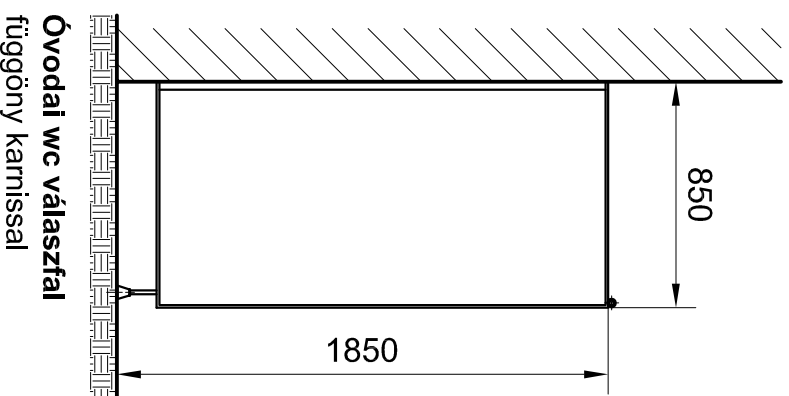

Óvodai wc válaszfal
lekerekített felső sarokkal

Óvodai wc válaszfal
függöny karnissal

Pissoire térelválasztó-fal

Általános térelválasztó-fal

Standard láb magasság: 150 mm

Paraván-falak
standard kialakítási lehetőségek