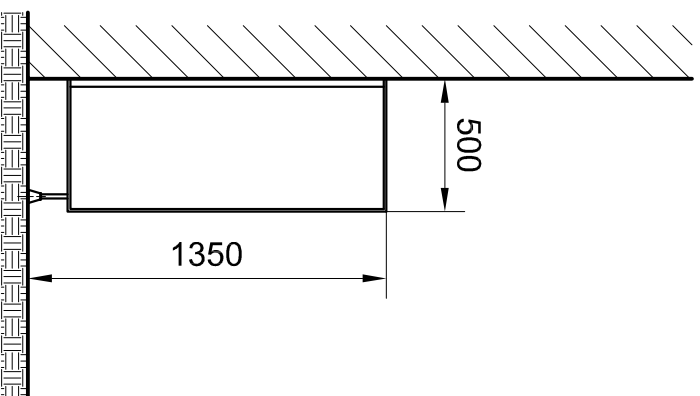

Óvodai wc válaszfal
lekerekített felső sarokkal

Óvodai wc válaszfal
függöny karnissal

Pissoire térelválasztó-fal

Általános térelválasztó-fal

Standard láb magasság: 150 mm

Paraván-falak
standard kialakítási lehetőségek