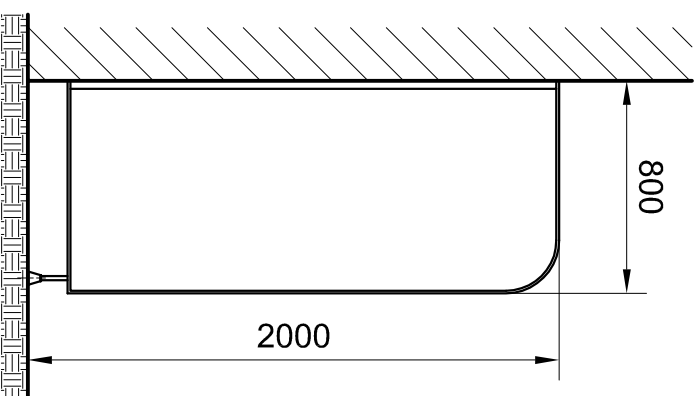

Óvodai wc válaszfal
lekerekített felső sarokkal

Óvodai wc válaszfal
függöny karnissal

Pissoire térelválasztó-fal

Általános térelválasztó-fal

Standard láb magasság: 150 mm

Paraván-falak
standard kialakítási lehetőségek