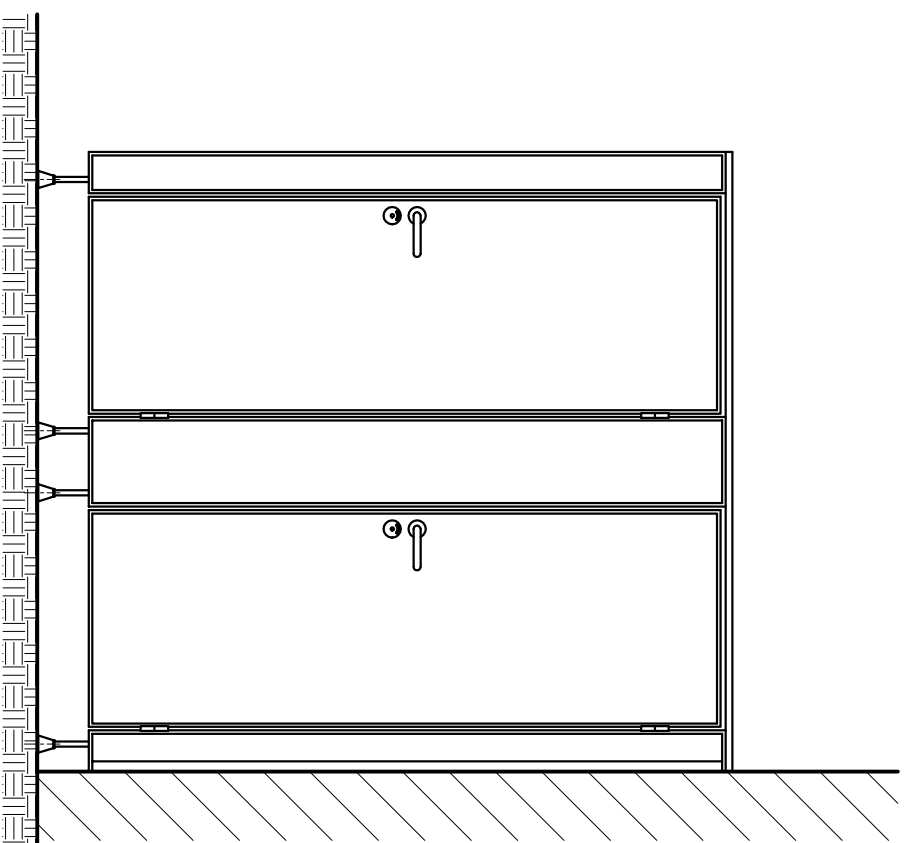

Standard ajtó szélesség: **650 mm**  
Standard láb magasság: **150 mm**  
Standard fal magasság (lábbal): **2000 mm**

Javasolt min. wc kabín alapterület: 800 x 1150 mm

Alapszínek:

- fehér (kb. RAL 9016)
- világos beige (kb. RAL 1015)
- halvány szürke (kb. RAL 7035)

Az alumínium profilok "F1" eloxált felülettel készülnek.  
A lábak rozsdamentes acélból, a padlónál műanyag takaró-rozettaival.

**ES-SV 28**  
szereelt szaniter válaszfal rendszer - alapkivitel

**Bello-Expert Kft.**  
[www.belloexpert.hu](http://www.belloexpert.hu)