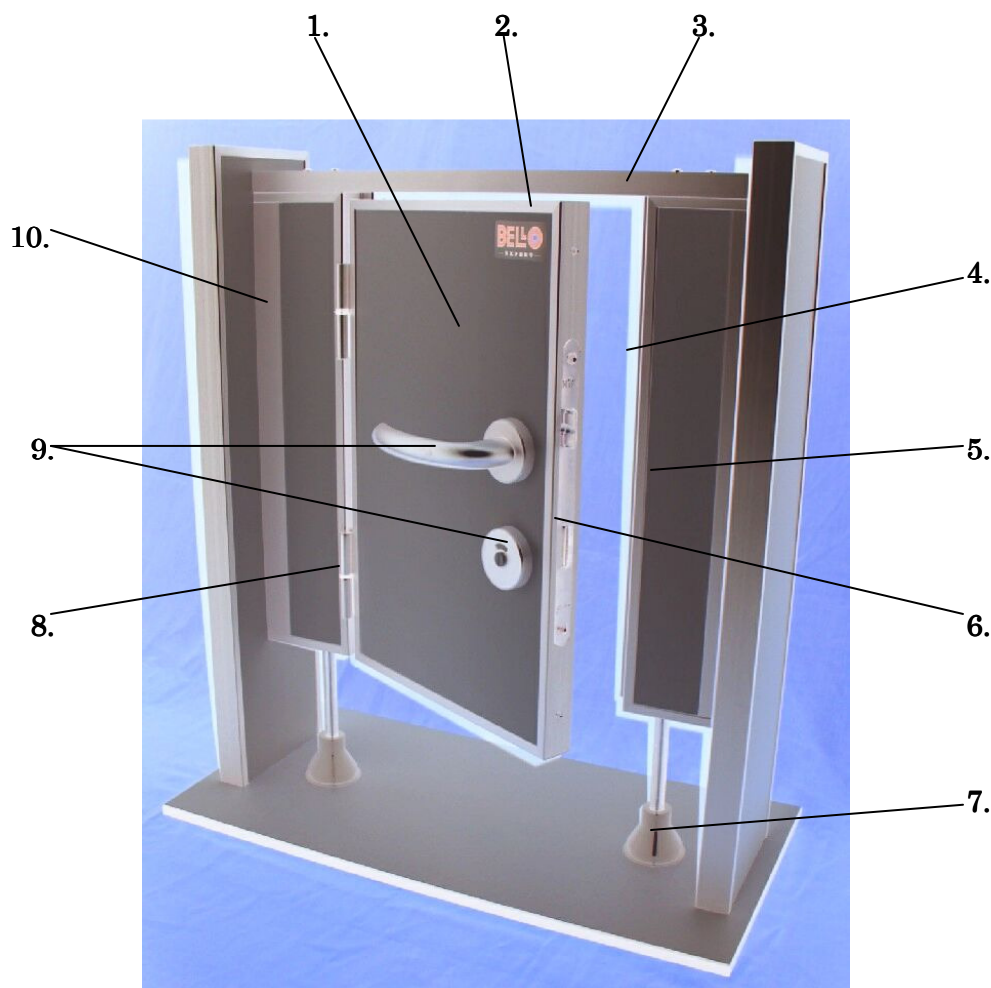

„ES-SV 28” válaszfal rendszer

WC ill. öltöző válaszfal rendszer, igény szerinti alaprajzi kialakítással, osztással.

28 mm vastag masszív, laminált faforgácslap alapanyag; fehér, beige vagy világos szürke alapszínben.

A lapok eloxált alumínium profil élzárással készülnek, a fal-csatlakozások „U” profillal, a homlokfal felső élén további merevítéssel. WC zártest, elox alu kilincsgarnitúra "szabad-foglalt" jelzéssel (vészesetén kívülről is nyitható), ajtónként 2 db strapabíró pánt.

Opciók:

- ✓ Rozsdamentes acél kilincsgarnitúra
 - ✓ Antibakteriális bevonattal ellátott kilincsgarnitúra
 - ✓ Speciális zárési megoldások (pl.: belülről nem reteszelt kabin, biztonsági hengerzár, stb.)
 - ✓ Egyedi színek, minták
 - ✓ Különböző kiegészítők (pl.: wc papír tartó, ruhaakasztó fogas, wc kefe, hamutartó, stb.)
- Komplett mosdó-higiénia rendszert is forgalmazunk, kéztörlő papírtól az illatosítóig!

Egyedi dekor?
Nem probléma!

Minőség? Mi nem csak beszélünk róla!

1. 28 mm vastag különösen masszív alapanyag, melamin felülettel, széles színválasztékban.
2. Eloxált alumínium keretezés.
3. Felső merevítő zártszelvény-profil.
4. Ajtó falcok a lágy záródás érdekében gumtömítéssel.
5. A zárnyelv fészke esztétikus műanyag béléssel készül.
6. Magas minőségű, tartós zártest.
7. Állítható magasságú rozsdamentes acél lábak, formatervezett műanyag – vagy opcióként rozsdamentes – rozettával.
8. Strapabíró, masszív pántok.
9. Alap kivitelben eloxált alumínium kilincsgarnitúra (kívül szabad-foglalt jelzéssel, vészhelyzet esetén segédeszközzel kívülről is nyitható)
10. Fal csatlakozások eloxált alumínium „U”profillal, rögzítés Fischer dűbelekkel.